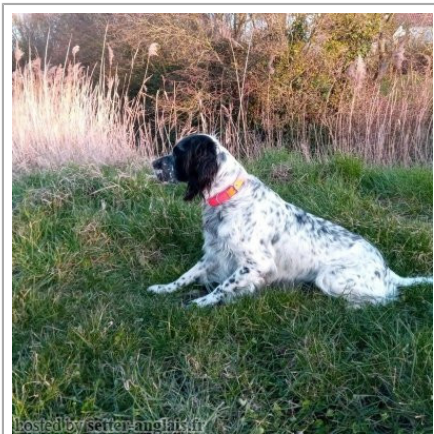

**MAÏGA DES PERDRIX D'ARTOIS**

2016-02-02 (F) LOF 243192  
 Couleur : Noï.PBl.Env (bluebelton)  
[fiche affixe](#)

<p>Père  <b>GIBBS DE LA PLUME DU PÉVÈLE</b>          2011-06-07 (M)          LOF 218008/37195          (TR)          - tricolore</p> 	<p><b>GLAUKOS</b> 2007-11-07 (M)          LOSH1030174 (CH GQ, CH IT) - lemon</p> 	<p><b>FILS DE CORIAM</b> 2006-05-26 (M)          1001110 - bluebelton</p> 	<p><b>MET</b> 2003-01-15 (M)          LOI LO0345160 (CH GQ) - bluebelton</p> 
	<p><b>BIANCA DE LA PLUME DU PÉVÈLE</b>          2006-04-01 (F) LOF 191007/36804 - tricolore</p> 	<p><b>YALTA DE CORIAM</b> 1999-10-24 (F)          LOSH856565</p> 	<p><b>BARACCA DE CORIAM</b> (F)          LOSH0915929 - bluebelton</p> 
		<p><b>UNTO DE LA PLUME DU PÉVÈLE</b>          2003-07-05 (M) LOF 171954/28055 (TR GQ) - bluebelton</p> 	<p><b>RENO DE LA PLUME DU PÉVÈLE</b> 2000-09-30 (M)          LOF 156289/25220 (TR) - tricolore</p> 
		<p><b>YBIS DE CORIAM</b> 1999-10-20 (F)          LOF 190274/35672 - lemon</p>	<p><b>RHUNE DE LA PLUME DU PÉVÈLE</b>          2000-08-29 (F) LOF 157043/29343 (TAN) - bluebelton</p> 
			<p><b>NIETZSCHE DE CORIAM</b> 1989-09-25 (M) LOSH634447 - bluebelton</p> <p><b>VOLTA DE CORIAM</b> (F) LOSH814744</p>