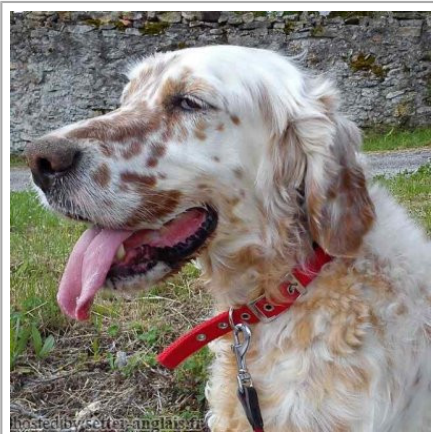

IRIS I DE LOS VITORONES

2007-12-11 (F) LOE 1748554
Couleur : Blanco y naranja (lemon)
[fiche affixe](#)

Père SET'R RIDGE'S WINDRIDER (M) LOE 1434844	SET'R RIDGE'S REAL GOLD (M) AKCSN26439409 (CH(USA.) CHT(USA.))	SET'R RIDGE'S SOLID GOLD 1987-06-03 (M) AKCSE951389 (CH) - Orange Belton	 FIELDPLAY'S SET'R RIDGE JHAHIL 1985-06-13 (M) AKCSE374526 (CH) - Orange Belton
		KADONS SET'R RIDGE TISSA (F) AKCSM87582901 (CH(USA.))	BLUDAWNS JUST CALL ME JENNY (F) ES0381213 (CH)
	SET'R RIDGE'S COOKIES'N CREAM (F) 43033703 (CH(USA.))	SET'R RIDGE'S HONORED PROPHECT (M) AKCSM96728601	GONNA WANNA WIN (M) ES0381212 (CH)
		BLUPRINT'S SET'R RIDGE'S ZABRI (F) AKC SF 684609	KADONS CHERISH THE SPIRIT (F) ES0381211 (CH)
Mère VICTORY DE LOS VITORONES (F) LOE DESCONOCID	CHICCO 1 DELLA BASSANA 1995-05-26 (M) LOE 861322 - lemon	ORIO DELLA BASSANA 1990-04-01 (M) LOI ST420662 (CH ITAL B L A CH INT B) - lemon 	 CART DELLA BASSANA 1987-06-01 (M) LOI ST358855 (CHit B) - lemon
		ASTRA DELLA BASSANA 1987-04-25 (F) LOI 358895 (CH(C.I.B.I.)) - lemon	SELLY DELLA BASSANA 1986-10-02 (F) LOI ST342191 - lemon
		LAMPO DELLA BASSANA 1994-03-20 (M) LOI ST499782 (Ch (E 98)) - lemon 	LORD DELLA BASSANA 1983-01-18 (M) LOI ST262288 - lemon
	DIRTY- FACE DE LOS VITORONES (F) LOE DESCONOCIDO - lemon	TULLI OD BENCICA (F) LOI - lemon 	GEA DELLA BASSANA 1981-05-28 (F) LOI ST236764 (Ch Italie B, Ch IT B) - lemon
			 SENNA DELLA BASSANA 1991-07-13 (M) LOI ST451401 (CH) - lemon
			FLO DELLA BASSANA 1992-04-25 (F) LOI ST463302 - lemon
		AIM OD BENCICA (M) JR42434 (Ch IT)	DINA OD BENCICA (F) JR43492 (CH Tr)