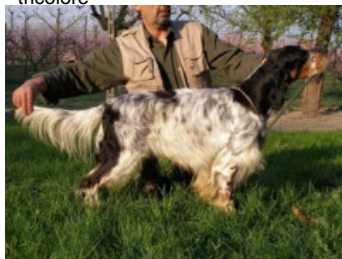

BOTERO

2007-06-12 (M) LOI LO0850013
Couleur : Tricolore / Titres : CH IT B - IB

hosted by setter-anglais.fr

Père
LOTHAR DEI LADERCHI
2004-10-06 (M)
LOI LO0541557
(CH IB)
- tricolore

BECKER OD BENCICA 1997-04-03
(M) HR11621 (Ch) - tricolore