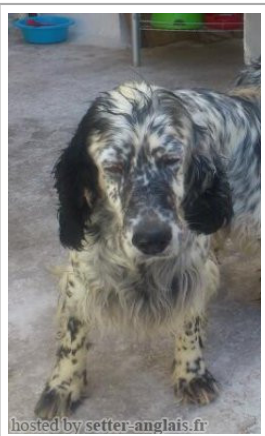

DERA TOY ATHOS

(F) BEK 076483
Couleur : Noi.PBl.Env (bluebelton)
[fiche affixe](#)

hosted by setter-anglais.fr

Père PACHO (M) BEK 045314 	TARO DEI FELINI 1994-05-26 (M) LOI ST506181 (Ch Italie T, Ch IT T, Camp. Tr. (Ch GQ)) - tricolore 	NEGUS 1988-09-05 (M) LOI ST382982 (Camp. Tr. (Ch GQ), Camp. Int. Lav (Ch I T)) - bluebelton 	 LEM DEL DIANELLA 1984-01-07 (M) LOI ST281150 (CH T IT) - tricolore	
	PIANIGIANI'S RAINBOW 1999-10-15 (F) LOI LO0047166 (Camp. Ripr.) - tricolore	FELON 1989-03-10 (F) LOI ST395620 - tricolore	LINDA 1985-06-21 (F) LOI ST310400 - bluebelton	ARIO DEL FALSO 1984-06-17 (M) LOI ST282967 - tricolore
	TEX DELLA PANIA 1993-01-02 (M) LOI ST474228 (CH, Camp. Ripr.) - tricolore 	NEGUS 1988-09-05 (M) LOI ST382982 (Camp. Tr. (Ch GQ), Camp. Int. Lav (Ch I T)) - bluebelton	ELSA 1990-06-25 (F) LOI ST420267 - tricolore	
	FRANCINI'S LONDRA 1996-06-22 (F) LOI ST545470 (Camp. Ripr.) - bluebelton	FRANCINI'S ROCKY 1989-02-25 (M) LOI ST409893 (Ch. Int. Lav., Ch. Ital. Lav.) - bluebelton 	FRANCINI'S VIENNA 1994-05-24 (F) LOI ST507422 - bluebelton	
Mère ZENCA TOY ATHOS (F) BEK 036464 - bluebelton	ASH (M) BEK 004755 - liver	CAINO DEGLI ANNONI 1987-09-01 (M) GR-F-251 - liver	 COL DEL DIANELLA 1977-10-15 (M) LOI ST124933 - bluebelton	
	JEGA (F) BEK 005474 	KELLY (F) GR-F-496	HIDRA DEGLI ANNONI 1984-09-12 (F) LOI ST295592 - lemon	inconnu
		AZOR (M) GR-F-448	CLAW DEL ZAGNIS 1990-07-25 (M) LOI ST422934 - tricolore	inconnu
		BRINA DI VALMARECCHIA (F) BEK 002929	JESIKA (F)	inconnu