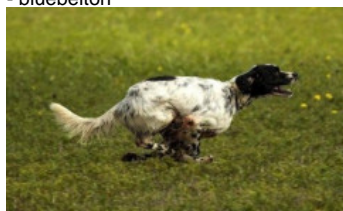

**LEIOANDI JOSS 1 llamada CIRO**

(M) LOE 2208383

Couleur : Liver / Titres : Finalista juvenes promesas 2016  
[fiche affixe](#)

Père  
**LEIOANDI CIRO**  
2009-07-01 (M)  
LOE 1896997  
(CH GQ)  
- bluebelton