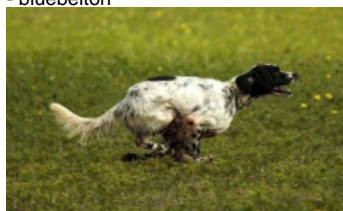

**LEIOANDI GAIA**

2015-09-13 (F) LOE 2284544  
Couleur : Blanco y negro (bluebelton)  
[fiche affixe](#)

Père  
**LEIOANDI CIRO**  
2009-07-01 (M)  
LOE 1896997  
(CH GQ)  
- bluebelton

**DENDABERRI JAI** 2007-03-12 (M)  
LOE 1704343 (TrCP, TrPR, TrBC) -  
bluebelton