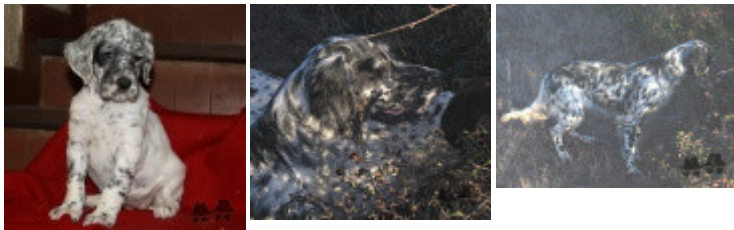

[[Lien...](#)] / Eleveur : ELEVAGE DU MILOBRE DE BOUISSE / Propriétaire : C Oms-Gasiot (milobredébouisse@aol.com)

Puce : 250269602552120

Sang italien (estimation) : 68 %

Estimation des points au pédigrée : 32

Taux de consanguinité (estimation) : 10.1 %

MAGIC DE KERFEUIL (3 X 2) : 0.065186
DERBY DES SEPT PROVINCES (5,6 X 3) : 0.011719
BOI (4,6,7 X 4) : 0.007812
EPICE DU PLAT D'ALCY (6 X 3) : 0.003906
DEM (6,6,8 X 5,5,5) : 0.002441
DUN DEL MESCHIQ (7,7,7,7,8,8 X 6,6,6,6,7) : 0.001953
URIK DES SEPT PROVINCES (6,6,7 X 4) : 0.001953
LEM DEL RESEGONE (6,7,8,8,8,8 X 6,6,7,7) : 0.001953
DECOR LOI (6,6,8 X 5) : 0.001221
MANOS DU PORT OCEAN (6,7,7,8 X 5) : 0.000977
ORFEO DELLA TRAPPOLA (5,7,7,8 X 5) : 0.000488
JAKIN DE LUZEAN (6,8,8 X 6) : 0.000488
BISCIA DEL SOLE (5,7,7,8 X 5) : 0.000488
CRISMANI OLAF (8,8,8,8,8 X 7,7,7,7,8) : 0.000275
ALMAR DARMA (8 X 8,8,8,8,8) : 0.000122
ARNO IL DI VAL D'IDICE (8,8 X 8,8) : 0.000092
VELA DE RIADE (8 X 7,8) : 0.000061
BOBET DI SAN FAUSTINO (7 X 7,8) : 0.000061
ZINGARA (8,8 X 7) : 0.000061
VRAC DE LA PYRIE (8 X 7,8) : 0.000061
PHILGAN DE LA FUSILLIERE (8 X 8) : 0.000031

Note : les données ne sont pas garanties. Elles ont été entrées par les membres sans garantie d'exactitude.