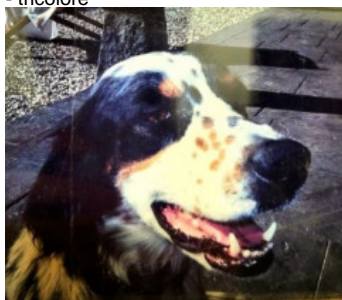

KRAUS DE XALIMA

(M) LOE 1557711

[fiche affixe](#)

hosted by setter-anglais.fr

Père
RENE
(M)
LOE 1242632
- tricolore

IZTINGORRI ARG! (M) LOE 0705212
- bluebelton

PUXKA (F) LOE 1085066 - bluebelton

GOD DE LA PIERRE-PEZE
1991-03-22 (M) LOE 554493 (TR) -
tricolore

SAGU DE URKAMENDI (F) LOE
399310 - bluebelton

LANSON DE LA PLUME DU PÉVÈLE
1995-05-19 (M) LOF 128839/21717
(TR) - bluebelton

IZTINGORRI JULY (F) LOE 0705215

BOI 1984-02-20 (M) LOF
96481/12378 (TR) - bluebelton