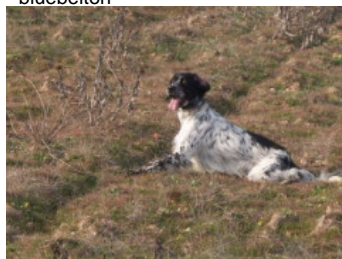

**SIGRA llamada DINA**

(F) LOE 056842944

Couleur : Blanco y negro (bluebelton)

hosted by setter-anglais.fr

Père  
**MIRO**  
 2005-01-19 (M)  
 LOI LO05135204  
 (TrGB(E.09))  
 - bluebelton

**TITO** 1998-06-08 (M) LOE 1109111  
 (TrGB(E.02)) - lemon

**ARNO** 1988-04-17 (M) LOI ST374735  
 (Ch. Int. Lav., Camp. Ripr., Ch. Ital. Lav.) -  
 lemon

**BRUNA** 1994-01-08 (F) LOI  
 ST493276 - bluebelton

**URANO DEL BINARIO** 1996-06-09  
 (M) LOI ST548185 (Camp. Reprod.) -  
 bluebelton