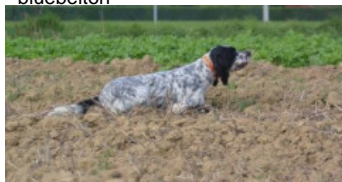

**MARVEL DES BERGES DE L'ILLET**

2016-03-11 (M) LOF 243548  
Couleur : Noi.Mar.Fau.PBl.Env (tricolore)  
[fiche affixe](#)

Père  
**GHANDI DU VAL LIVE**  
2011-05-02 (M)  
LOF 216023/36336  
(TAN)  
- bluebelton