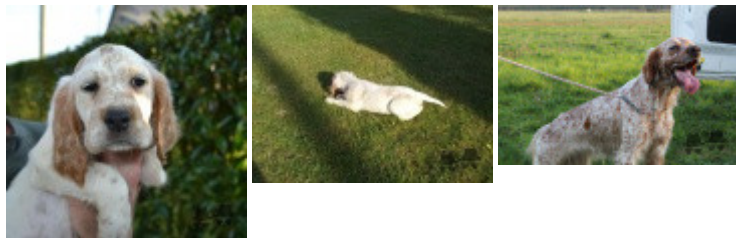

Note : les données ne sont pas garanties. Elles ont été entrées par les membres sans garantie d'exactitude.