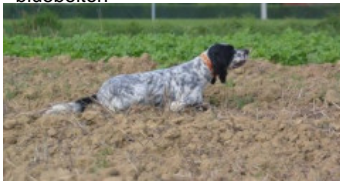

MAÏKA DES BERGES DE L'ILLET

2016-03-11 (F) LOF 243550/49149
Couleur : Fau.PBl.Env. (lemon)
[fiche affixe](#)

Père
GHANDI DU VAL LIVE
2011-05-02 (M)
LOF 216023/36336
(TAN)
- bluebelton

SWANN DE L'ECHO DE LA FORET
2001-05-13 (M) LOF 160972/26406
(TR) - bluebelton