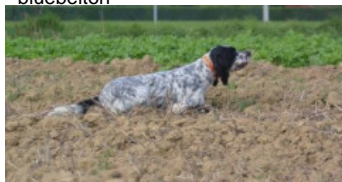

**MANDY DES BERGES DE L'ILLET**

2016-03-11 (F) LOF 243551/51117  
Couleur : Fau.PBl.Env. (lemon)  
[fiche affixe](#)

Père  
**GHANDI DU VAL LIVE**  
2011-05-02 (M)  
LOF 216023/36336  
(TAN)  
- bluebelton