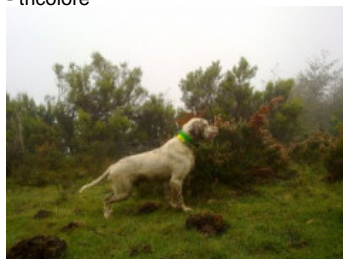

**CALA DEL PUENTE SAN JUAN**

2015-09-10 (F) LOE 2282752  
Couleur : Blanco y naranja (lemon)  
[fiche affixe](#)

Père  
**EUSKITZE FLASH**  
2006-05-08 (M)  
LOE 1629329  
- tricolore

**TITO** 1998-06-08 (M) LOE 1109111  
(TrGB(E.02)) - lemon