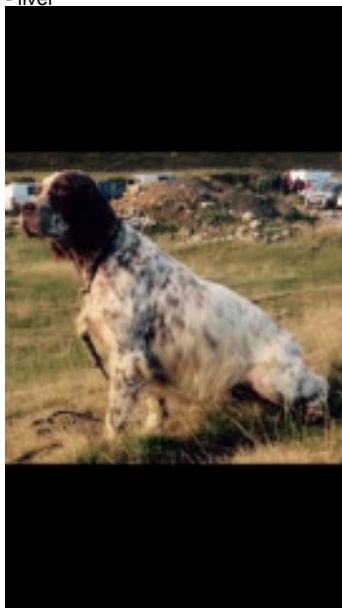

GIO DE SERRA-SUEVE

2011-07-15 (M) LOE 2038104
Couleur : Blanco y naranja (lemon)
[fiche affixe](#)

hosted by setter-anglais.fr

Père
DUM DE SENEGIRO
2008-01-03 (M)
LOE 1771630
- liver

VIB DE LA MAZORRA (M) LOE
1485115 (TrPR(E.07), TrCp(E.08)) - liver