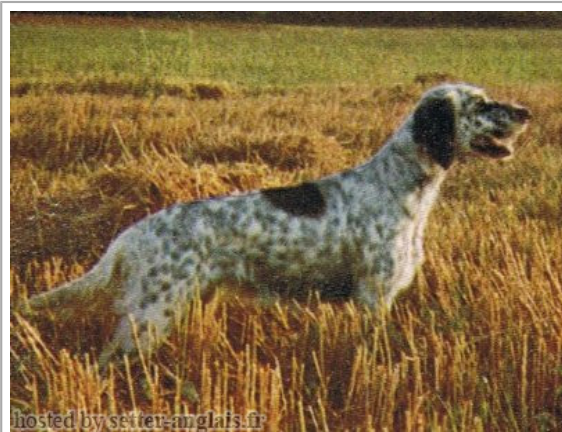

**TESSA DE LAURENCIA**

1970-03-19 (F) LOF 36825/02078  
 Qualifications: TR  
 Kennel

<p>Father  <u>REX DE LA CORNE</u>          (M)          LOF 34528/01188          (TR)</p>	<p><u>INCA DU GOURIJOU</u> 1959-05-31 (M)          LOF 18803 (Ch T)</p> 	<p><u>CORSAIRE DES LANGOUSTINES</u>          (M) LOF 13908 (Ch B)</p>	<p><u>UCKY DES PETITES BRUYERES</u> (M)          LOF 7373 (Ch T)</p>	
	<p><u>LISETTE DE LA CORNE</u> (F) LOF          23191/65 (TR)</p>	<p><u>HILDA DE PORT ARTHUR</u> (F) LOF          17084</p>	<p><u>WELL BONDHU</u> (F) LOF 12017</p>	<p><u>DJO DES HAIRIES</u> (M) LOF 14562          (Ch T)</p>
	<p><u>IRLANDE DES LANGOUSTINES</u> (F)          LOF 18780</p>	<p><u>ISARD DU BOIS BAILLY</u> (M) LOF          18488 (Ch T) - lemon</p> 	<p><u>DE YOUKETTE DE PORT ARTHUR</u> (F)          LOF 14667 (Ch T, TA, B)</p> 	<p><u>XO DU VAL PAGNY</u> (M) LOF 11022.          (Ch T IT B)</p>
	<p><u>B'VIALA</u> (F) LOF 14781</p>	<p>unknown</p>	<p>unknown</p>	<p>unknown</p>
<p>Mother  <u>NINIA DU VAL D'ARRY</u>          (F)          LOF 27572/00441          (TR, CH T)</p>	<p><u>NILO 12</u> (M) LOI ST5993 (Ch Italie T)</p> 	<p><u>GONZAGHENSIS MUR</u> 1949-05-20          (M) LOI 84079.51 (Ch L R) - bluebelton</p> 	<p><u>GONZAGHENSIS MILO</u> (M) LOI          37347.44 (Ch L)</p>	
	<p><u>LUCKY DU VAL D'ARRY</u> (F) LOF          24160 (TR)</p>	<p><u>DIANA DELLA VILLA</u> 1951-08-20 (F)          LOI 89427.52 (Ch) - bluebelton</p> 	<p><u>LÉDA DI SAN PANCRAZIO</u> (F) LOI          37796.44</p>	<p><u>SOLE DEL BREMBO</u> 1943 (M) LOI          36258.43</p>
	<p><u>KATIA DU VAL PAGNY</u> (F) LOF          22010</p>	<p><u>GALA DE PORT ARTHUR</u> (M) LOF          16657 (Ch A P T)</p> 	<p><u>ELKA</u> 1946 (F) LOI 49028.46</p>	<p><u>DJO DES HAIRIES</u> (M) LOF 14562          (Ch T)</p>
	<p></p>	<p></p>	<p><u>D'UNE FEE DE PORT ARTHUR</u> (F)          LOF 14665 (Ch T IB)</p>	<p><u>WLOK DE CYRPAIL</u> (M) LOF 8458</p>
			<p><u>VICIEUSE DU VAL PAGNY</u> (F) LOF          8411</p>	