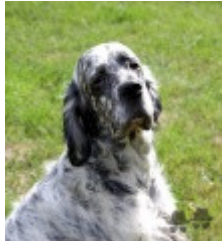

Note : les données ne sont pas garanties. Elles ont été entrées par les membres sans garantie d'exactitude.