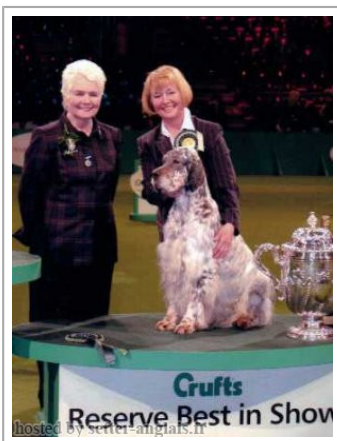

BOURNEHOUSE ROYAL COLOURS

(M)
Couleur : TRICOLORE / Titres : Sh Ch
[fiche affixe](#)

Père inconnu	inconnu	inconnu	inconnu
		inconnu	inconnu
	inconnu	inconnu	inconnu
		inconnu	inconnu
Mère inconnu	inconnu	inconnu	inconnu
		inconnu	inconnu
	inconnu	inconnu	inconnu
		inconnu	inconnu
		inconnu	inconnu
		inconnu	inconnu