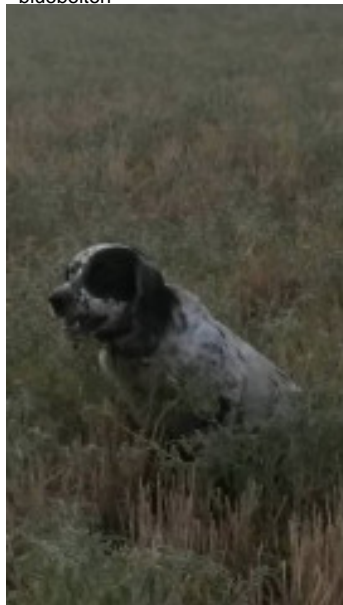

RAPAKOULIAS GENESIS ORFEAS
2004-03-23 (M) BEK 045877 -
bluebelton

FOURIA 2005-01-08 (F) BEK 052333
- White Orange

ARISTOS APOLLONION 1999-10-16
(M) BEA3-09714 - lemon

RAPAKOULIAS GENESIS SHEMI (F)
BEK 013868 - bluebelton

ALVIS LORD 1999-10-25 (M) LOI
LO0061994 - lemon

ZARA (F) BEK 033018 - White
Orange

KAPO' 2003-11-10 (M) LOI
LO0439835 (Ch IT GQ) - bluebelton

TZOU MAK A ANIMUS ILIA (F) BEK
059052 - tricolore

PIVIDORI'S GIOTTO 1997-06-12 (M)
LOI LO0114200 (Camp. Tr. (Ch GQ), CH
IT) - bluebelton

BERETTA RAJKAL 2004-01-03 (F)
JR700669ES

APOLLON (M) 6573

NERA DEL SOLE 1997-05-15 (F) LOI
LO9834810 - bluebelton

APOLLON (M) BEK 005317 -
bluebelton

CATINA (F) BEK 011921

RIO DEL SOLE 1988-10-15 (M) LOI
ST388737 (Camp IT L.) - bluebelton

PATTI DEL MARTINETTO
1994-04-27 (F) LOI ST504735 - lemon

**ASTON DEL
ZAGNIS** 1998-05-10
(M) LOI LO9938501 -
bluebelton

ZIMA DEL ZAGNIS 1998-05-14 (F)
BEK 029204 - lemon

NERO 1997-03-29 (M)
LOI LO9817889 (Ch T, Ch
GQ) - bluebelton

KYBA 1998-01-01 (F) LOI
LO98118951 - lemon

TUTI RAJKAL (M) BEK 058772

TZOU MAK A ANIMUS MANIA (F) BEK
032242 - bluebelton

**ASTON DEL
ZAGNIS** 1998-05-10
(M) LOI LO9938501 -
bluebelton

PIVIDORI'S CAMILLA 1996-11-01 (F)
LOI ST553391 - tricolore

BIRBO DEGLI UBERTI 1990-11-20
(M) LOI ST433528 (CH IT T, CH INT) -
liver

BLANKA RAJKAL (F) JR78822ES

Mère
ESMA RAJKAL
2011-05-05 (F)
JR703663ES
- bluebelton