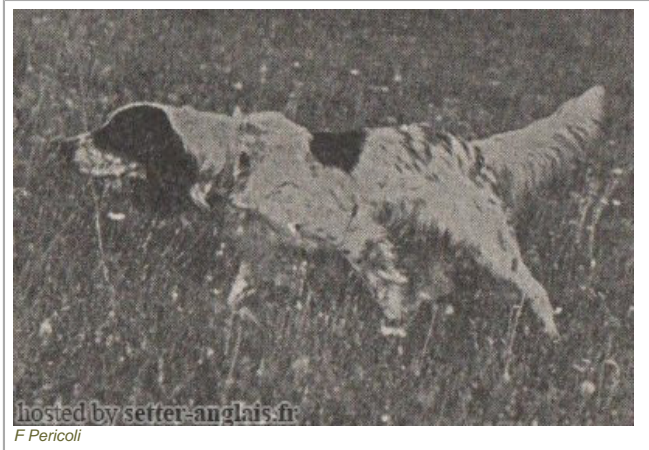

CRISMANI BUCK

1954-06-28 (M) LOI 1684.54
Couleur : Noi.Mar.Fau.PBl.Env (tricolore) / Titres : Ch L
[fiche affixe](#)

<p>Père TELL 68 1945-07-18 (M) LOI 60430.48 (Ch L Ch IT) - bluebelton</p> 	<p>DERO 14 1941 (M) LOI 29536.41</p>	<p>DICK DEL LIDO (M) LOI 14815</p>	<p>WEST DOWN GOND 1930-02-22 (M) KCSB1989MM - brown roan and white</p>
	<p>DEA 35 1940 (F) LOI 28574.40</p>	<p>DEA 35 1940 (F) LOI 28574.40</p>	<p>NANETTE DELLA SPIA (F) LOI 6417</p>
<p>Mère QUES DELLE MORENE 1947-09-07 (F) LOI</p> 	<p>LEO DELLA ZARA 1940-11-15 (M) LOI 29564.41 - lemon</p>	<p>DEN (M) LOI</p>	<p>DEN (M) LOI</p>
	<p>ALA 28° (F) LOI</p>	<p>DOLLY 6 (F) LOI</p>	<p>DOLLY 6 (F) LOI</p>
		<p>FELIX DEL ROVERE 1933-04-22 (M) LOI 11703.33 (Ch L) - bluebelton</p>	 <p>STYLISH TURVY 1927-03-30 (M) KCSB409LL-KCI9134 - bluebelton</p>
		<p>NEDDA DEL ROVERE 1939-04-04 (F) LOI 24664.40 - bluebelton</p> 	 <p>NICE STYLE STAAR 1929-04-17 (F) LOI 7670.29 (Ch T) - lemon</p>
		<p>PAN 2 (M) LOI</p>	<p>FRAM DEL ROVERE 1933-04-22 (M) LOI 11700.33 - bluebelton</p>
		<p>EVA 8 (F) LOI</p>	<p>PERLA 3 (F) LOI</p>
			 <p>VANE DI SAN PATRICK 1932-01-17 (M) LOI 10109.32 - bluebelton</p>
			<p>ARTEMIS (F) LOI ST13042.34</p>
			<p>FRITZ 6 (M) LOI</p>
			<p>MARLENE 2 (F) LOI</p>