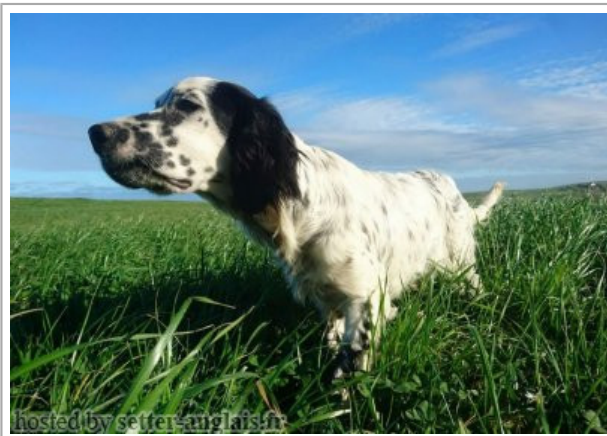

KEROSENO DE FUENTE LA PLATA

2017 (M) LOE 12479498886
 Couleur : Blanco y negro (bluebelton)
[fiche affixe](#)

<p>Père <u>DENDABERRI ROBIN</u> 2014 (M) LOE 0030511 (TrCp Becadas TrCp Montaña) - lemon</p> 	<p><u>DENDABERRI NOSTRUM</u> 2011-10-26 (M) LOE 2068084 (Ch GS) - tricolore</p> 	<p><u>GIBELTARIK BORIS</u> 2000-12-14 (M) GKC02014 (Ch T GQ) - liver</p> 	<p><u>DODGE DEL TIRSO</u> 1998-02-14 (M) LOI LO9942918 (Ch IT IT-T, CHIB, Camp. Tr. (Ch GQ)) - bluebelton</p> 
	<p><u>DENDABERRI LUTA</u> 2009-12-12 (F) LOE 1918683</p> 	<p><u>DENDABERRI LIRU</u> 2006-07-22 (F) LOE 1662001 - lemon</p> 	<p><u>RADENTIS ERICA</u> 1995-05-25 (F) LOI ST531494 ((CH(I)B)) - lemon</p>  <p><u>RADENTIS D'ESPANA</u> 1995-05-22 (M) LOE 990823 (Ch IT B, Ch GQ) - lemon</p> 
		<p><u>GIBELTARIK CHESTER</u> 2001-11-05 (M) LOE KGC02202 (Ch GQ) - lemon</p> 	<p><u>DENDABERRI GINA</u> (F) LOE 1512376</p> <p><u>FIERO</u> 1996-08-10 (M) LOI ST551356 (CHGQ, Ch ITF, Ch IB, Ch ITT) - lemon</p>  <p><u>RADENTIS ERICA</u> 1995-05-25 (F) LOI ST531494 ((CH(I)B)) - lemon</p> 
		<p><u>DENDABERRI IRATXE</u> 2006-10-12 (F) LOE - lemon</p> 	<p><u>RADENTIS D'ESPANA</u> 1995-05-22 (M) LOE 990823 (Ch IT B, Ch GQ) - lemon</p>  <p><u>DENDABERRI DUSSI</u> (F) LOE 1265657</p>