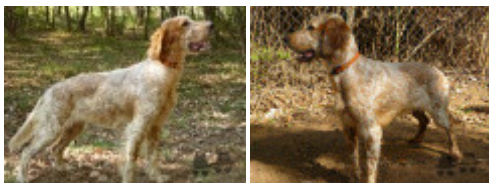

Eleveur : ELEVAGE DU BANDO DE COUFFINS / Propriétaire : escot (lucas.escot@wanadoo.fr)

Tatouage : 167MPY

Sang italien (estimation) : 62 %

Estimation des points au pédigrée : 39

Taux de consanguinité (estimation) : 2 %

COW BOY DES RIVES DE L'ESTRIGON (4,5,6 X 5) : 0.006836

ALMER (6,6,6,6 X 5,7) : 0.004883

ARO (7,7,7,7,7 X 6,7,7,8) : 0.001526

TELEX (6,7,7,8 X 6,7) : 0.001099

URFÉE DE L'ECHO DE LA FORET (5 X 6) : 0.000977

SWING DELLA VECCHIA IRLANDA (6 X 5) : 0.000977

DUN DEL MESHIO (7 X 7,7,8,8,8,8,8,8,8) : 0.000610

JOKER DU MONT BILY (7,7,8 X 7,8,8,8) : 0.000549

UNE BELLE DE KERFEUIL (6 X 6) : 0.000488

DEM (6 X 6) : 0.000488

BASSINO (5,6,6,7 X 6) : 0.000488

RAMSES IL DE KERFEUIL (6,7,8 X 7) : 0.000183

LEM DEL RESEGONE (7,8,8,8,8 X 7) : 0.000122

ORFEO DELLA TRAPPOLA (6 X 8) : 0.000122

IVA DE KERFEUIL (7,8,8 X 8,8) : 0.000122

BISCIA DEL SOLE (6 X 8) : 0.000122

RIKA (6,8 X 7) : 0.000061

PACHA DE LAURENCIA (7 X 8) : 0.000061

UN DES BRESSANS (7,8,8 X 8) : 0.000031

Note : les données ne sont pas garanties. Elles ont été entrées par les membres sans garantie d'exactitude.