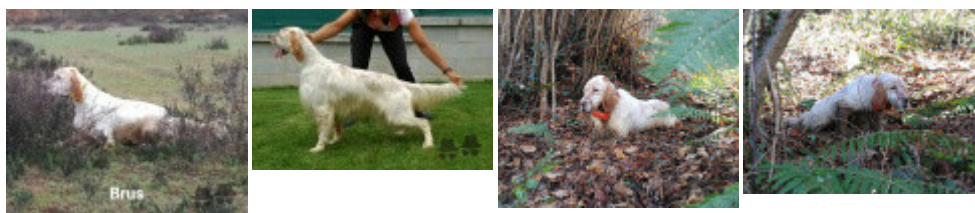

Propriétaire : Roberto Arguero Diaz
Sang italien (estimation) : 78 %
Estimation des points au pédigrée : 13

Taux de consanguinité (estimation) : 1.6 %

RADENTIS GIAN (6,6,6,6,6,7,7,7,7 X 6,6,7) : 0.008545
DECOR LOI (7,7,7,7,7,7,7,7,7,7,7,8,8,8,8,8,8,8 X 7,7,8) : 0.002899
ALMER (7 X 6,6,6,6) : 0.000977
BOI (6 X 5) : 0.000977
DUN DEL MESHIO (8,8,8,8,8,8 X 7,8,8,8) : 0.000763
SWING DELLA VECCHIA IRLANDA (6 X 6) : 0.000488
LEM DEL RESEGONE (8,8 X 7,8,8,8,8,8) : 0.000366
LEM DEL DIANELLA (7 X 6) : 0.000244
DAMA OD BENCICA (8 X 7,7) : 0.000122
MORGAN (8 X 6,8) : 0.000122
BRUNA DELLA MARCIOLA (8 X 7,8) : 0.000061
GIP DELLA BASSANA (8 X 8) : 0.000031

Note : les données ne sont pas garanties. Elles ont été entrées par les membres sans garantie d'exactitude.