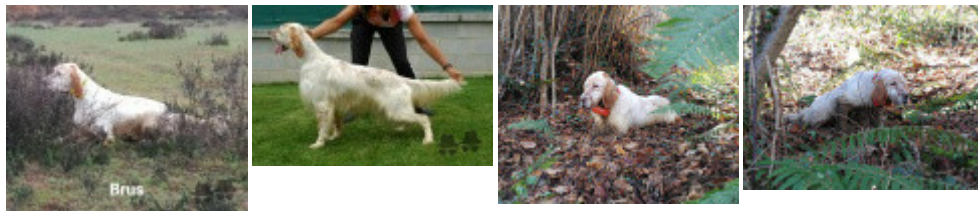

Propriétaire : Roberto Arguero Diaz
Sang italien (estimation) : 78 %
Estimation des points au pédigrée : 13

Taux de consanguinité (estimation) : 1.6 %

RADENTIS GIAN (6,6,6,6,6,7,7,7,7 X 6,6,7) : 0.008545
DECOR LOI (7,7,7,7,7,7,7,7,7,7,7,8,8,8,8,8,8,8,8 X 7,7,8) : 0.002899
ALMER (7 X 6,6,6,6) : 0.000977
BOI (6 X 5) : 0.000977
DUN DEL MESCIO (8,8,8,8,8,8,8 X 7,8,8,8) : 0.000763
SWING DELLA VECCHIA IRLANDA (6 X 6) : 0.000488
LEM DEL RESEGONE (8,8 X 7,8,8,8,8,8) : 0.000366
LEM DEL DIANELLA (7 X 6) : 0.000244
DAMA OD BENCICA (8 X 7,7) : 0.000122
MORGAN (8 X 6,8) : 0.000122
BRUNA DELLA MARCIOLA (8 X 7,8) : 0.000061
GIP DELLA BASSANA (8 X 8) : 0.000031

Note : les données ne sont pas garanties. Elles ont été entrées par les membres sans garantie d'exactitude.