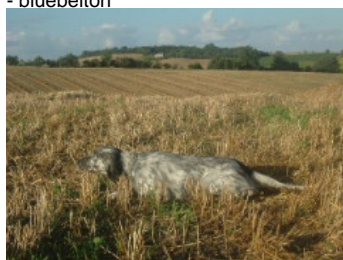

LANA DU BOIS DE BEL AIR

2015-04-16 (F) LOF 239417/47815
Couleur : Noi.Mar.Fau.PBl.Env (tricolore)
[fiche affixe](#)

Père
URON
2003-09-08 (M)
LOF 173148/28801
(TR CHA)
- bluebelton

MAJOR DE CODORNIS 1996-04-07
(M) LOF 131590/20436 (TR, CH P) -
bluebelton