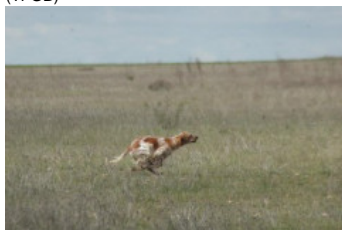

BUDA DE VALDEVID

2016-02-02 (M) LOE 2308167
Couleur : Blanco y naranja (lemon)
[fiche affixe](#)

hosted by setter-anglais.fr

Père
EUSKITZE IMOLA
2009-07-24 (M)
LOE 1883317
(Tr GB)

RADENTIS ZUM 2002-07-08 (M) LOI
LO02161851 (Camp. Tr. (Ch GQ), Camp.
Int. Lav., Camp. Ital. Lav.) - lemon