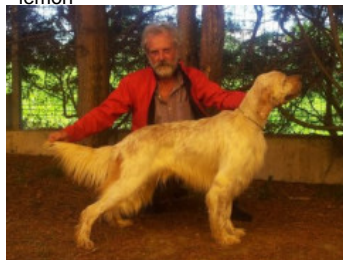

Père

ARTU DE FUENTE LONDAL

2009-06-01 (M)

LOE 1894199

(Tr.CP, Tr Pr, vice campeón Europa setter C.P 2012)

- lemon