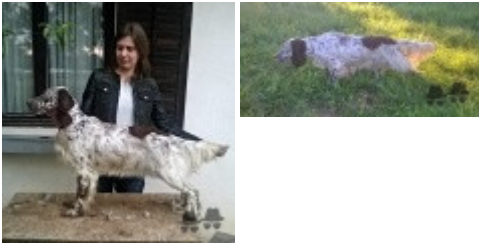

Taux de consanguinité (estimation) : 9.5 %

AZOR OD RACE (2 X 3) : 0.062988
BECKHAM (3 X 4) : 0.016663
DECOR LOT (7,7,7,7,7,8,8,8,8,8,8,8 X 7,7,8,8,8,8,8,8,8) : 0.004822
ARNO DELLA GEMINIOLA (4 X 5) : 0.003906
POLA (4 X 5) : 0.003906
RADENTIS GIAN (6,7,7,7 X 7,8,8,8) : 0.000977
NEGUS (7,7 X 6,8,8) : 0.000610
PICASSO DEL BINARIO (7 X 6,8) : 0.000244
OLAF DEL TRE PONTI (7,8 X 7,8) : 0.000183
ROYAL MOZART (7 X 7,8,8) : 0.000183
EMO DELLA TRAPPOLA (7 X 7,8) : 0.000122
MINNY DEL BINARIO (8,8 X 7) : 0.000061
DEM (7,7,8 X 8,8) : 0.000061
IRIS DEL BINARIO (7 X 8,8) : 0.000061
DERQ (7 X 8,8) : 0.000061
CALIGOLA DELLE OROBICHE (7 X 8,8) : 0.000061
ATOS DELLE TORRICELLE (7 X 8,8) : 0.000061
ULISSE DEL BINARIO (8,8 X 7) : 0.000061
ORFEO DELLA TRAPPOLA (8 X 8,8) : 0.000031
LIRIS DEL SOLE (8 X 8) : 0.000031

Note : les données ne sont pas garanties. Elles ont été entrées par les membres sans garantie d'exactitude.