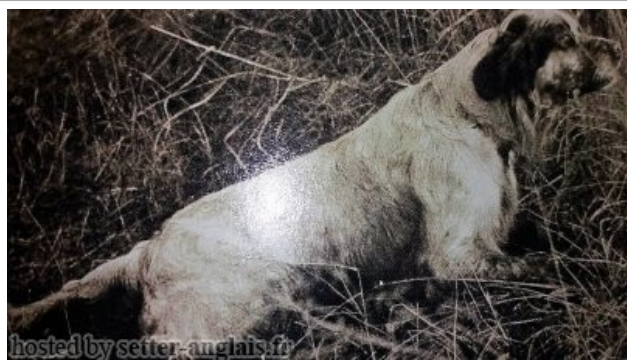

SONIA DI CEREA1968-04-20 (F) LOI ST015342
[fiche affixe](#)

<p>Père</p> <p>CRISMANI IFOR (M) LOI ST19590 (Ch L)</p> 	<p>BRILL 2 DEL ROVERE 1958 (M) LOI 5903.58</p>	<p>CRISMANI BILL 1954-06-28 (M) LOI 1682.54 (CH L CHINT)</p> 	<p>TELL68 1945-07-18 (M) LOI 60430.48 (Ch L Ch IT) - bluebelton</p> 	
	<p>MARTA DI BELLOSGUARDO 1958-07-20 (F) LOI ST7180</p>	<p>ZANIA DEL ROVERE 1956 (F) LOI 3179.56 (Recommandée)</p>	<p>RAF2 1949-04-25 (M) LOI 69730.49 (CH L CHINT) - bluebelton</p>	<p>QUES DELLE MORENE 1947-09-07 (F) LOI</p> 
<p>Mère</p> <p>LESIDI CEREA (F) LOI ST17863</p>	<p>OTTO DELLA NIVA (M) LOI ST12518</p>	<p>CRISMANI BILL 1954-06-28 (M) LOI 1682.54 (CH L CHINT)</p> 	<p>TELL68 1945-07-18 (M) LOI 60430.48 (Ch L Ch IT) - bluebelton</p> 	
	<p>CRISMANI DAIANA (F) LOI ST12118</p>	<p>BREZZA DI BELLOSGUARDO 1955 (F) LOI 2674.55</p>	<p>CONZAGHENSIS MUR 1949-05-20 (M) LOI 84079.51 (Ch L R) - bluebelton</p>	<p>QUES DELLE MORENE 1947-09-07 (F) LOI</p> 
<p>CRISMANI BUCK 1954-06-28 (M) LOI 1684.54 (Ch L) - tricolore</p>	<p>ELITE DE PORT ARTHUR (F) LOF</p>	<p>MECO DELLA NIVA 1958-01-15 (M) LOI ST6379</p>	<p>BORIA DI BELLOSGUARDO 1954 (F) LOI 1216.54</p>	
	<p>YANKEE BONDHU 1942-03-23 (M) KCSB1592AF (Ch T) - bluebelton</p>	<p>PAT BONDHU (F) LOI ST1863</p>	<p>CRISMANI BUCK 1954-06-28 (M) LOI 1684.54 (Ch L) - tricolore</p> 	
	<p>DART WIND'EM (F) LOI</p>	<p>QUIVER DI CASTEL MUSELLA (M) LOI ST6267</p>	<p>NEWTON DI CASTEL MUSELLA (M) LOI ST4036</p>	<p>DAME DI CASTEL MUSELLA 1954 (F) LOI 759.54</p>
	<p>ASTRA 5 1953-03-23 (F) LOI ST219</p>	<p>CRISMANI CALI (F) LOI ST6834</p>	<p>CRISMANI BLACK 1954-06-28 (M) LOI 1683.54 (CH L CHINT)</p> 	