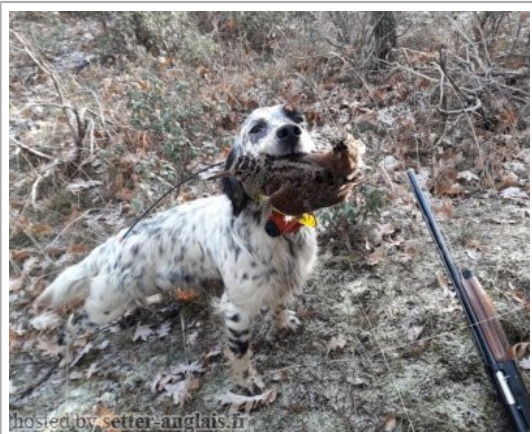

LUNA DE ALORTTIKI

2014-05-09 (F) LOE 0143742
Couleur : Tricolor (tricolore) / Dyspl. : A
[fiche affixe](#)

<p>Père IZTINGORRI LUR (M) LOE 1520390 (Tr GT) - tricolore</p> 	<p>BRIO DA XESTEIRA (M) LOE 1309845 - bluebelton</p>	<p>PATOR DE CUMBRAOS (M) LOE 1104112</p>	<p>ITHOR DE CRIADERO ELECTRI (M) LOE 604708</p>
<p>IZTINGORRI SENDI (F) LOE 1270247 - bluebelton</p> 	<p>OLA DE CUMBRAOS (F) LOE 1104114</p>	<p>DIVA 1994-07-05 (F) LOI ST509839 - lemon</p>	<p>OSRAM DI TORRE MASINO 1992-01-27 (M) LOI ST456237 - bluebelton</p>
<p>MAGIC DE KERFEUIL 1996-07-11 (M) LOF 134276/21281 (TR, CH P, CH T) - bluebelton</p> 	<p>JESA DE CRIADERO ELECTRI (F) LOE 604701</p>	<p>FRANCINI'S JEFF 1993-04-03 (M) LOI ST479317 (Ch. Ital. Lav., Ch. Int. Lav., Camp. Ripr.) - bluebelton</p> 	<p>DEESSE DU VAL D'ARZ 1988-06-08 (F) LOF 95715/15373 (Ch P TR CS) - lemon</p> 
<p>IZTINGORRI YUKA (F) LOE 528414 - bluebelton</p> 	<p>URKO DE LARRANAZUBI (M) LOE 214989</p> 	<p>SAGU DE URKAMENDI (F) LOE 399310 - bluebelton</p> 	