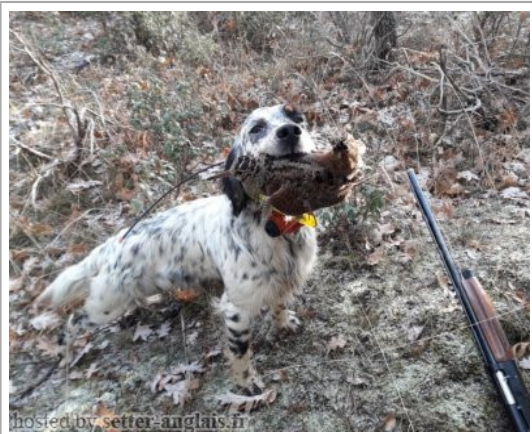

LUNA DE ALORTTIKI

2014-05-09 (F) LOE 0143742
 Couleur : Tricolor (tricolore) / Dyspl. : A
[fiche affixe](#)

Père
IZTINGORRI LUR
 (M)
 LOE 1520390
 (Tr GT)
 - tricolore

BRIO DA XESTEIRA (M) LOE
 1309845 - bluebelton