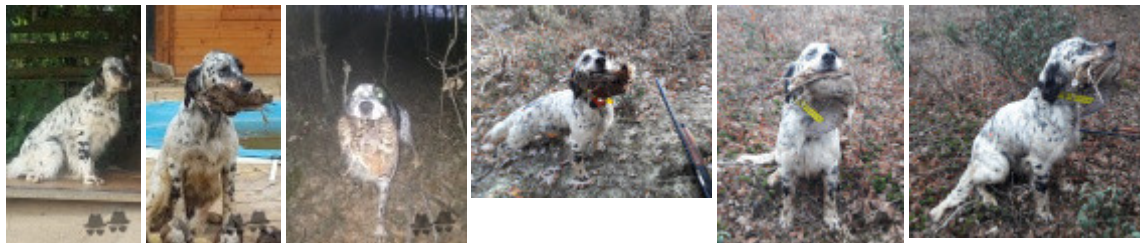

Mère LAI (F) LOE - bluebelton	<u>STEVE DU SALEYS</u> 2001-09-09 (M) LOF 162423 - tricolore	<u>POULBOT DE CAZAQUS</u> 1999-09-20 (M) LOF 151060/24266 (TR, CH A) - tricolore	<u>IBOS DU VAL BARREAU</u> 1993-08-20 (M) LOF 120246/17836 (TR, CH A) - tricolore	
	<u>EDER DE GAZTELU</u> 2001-02-26 (F) LOE 1239109 - bluebelton	<u>PRALINE DE L'ECHO DE LANVAUX</u> 1999-07-25 (F) LOF 150953/28846 - tricolore	<u>JIM DE LA PLUME DU PÉVÈLE</u> 1994-07-21 (M) LOF 125165/19885 (TR) - bluebelton	<u>LORADA DE L'ECHO DE LA FORET</u> 1995-05-14 (F) LOF 127517/22592 (TR, CH A, CH P) - tricolore
		<u>IDOLE DE MADOLLY'S</u> 1993-08-30 (F) LOF 120898/22160 - bluebelton	<u>IAGO DE LAURENCIA</u> 1993-05-17 (M) LOF 118125/17541 (CH P, TR GQ) - tricolore	
			<u>GRACKEL</u> 1991-05-01 (F) LOF 109008/18375 (TR, CH P, CH T) - tricolore	
			<u>DERBY DES SEPT PROVINCES</u> 1988-08-14 (M) LOF 97390/14137 (CH CS, CH A, CH P, CH T, CH IT) - bluebelton	
			<u>NEMESIS DE CORIAM</u> 1989-09-25 (F) LOF 123372/20783 (TR)	
			<u>CRUIF DU BLACK D'ARRÊT</u> 1987-07-04 (M) LOF 92485/13244 (TR) - lemon	
			<u>GREAT OF HARVEST GOLD</u> 1991-10-27 (F) LOF 110823/19640 - bluebelton	

Eleveur : ASIER ORTIZ / Propriétaire : ASIER ORTIZ (asierortiz83@gmail.com)
Sang italien (estimation) : 57 %
Estimation des points au pédigrée : 9

Note : les données ne sont pas garanties. Elles ont été entrées par les membres sans garantie d'exactitude.