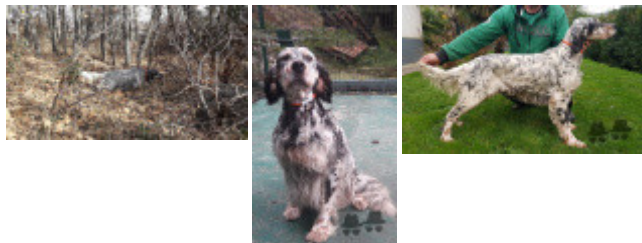

Mère LAI (F) LOE - bluebelton	<u>STEVE DU SALEYS</u> 2001-09-09 (M) LOF 162423 - tricolore	<u>POULBOT DE CAZAQUS</u> 1999-09-20 (M) LOF 151060/24266 (TR, CH A) - tricolore	<u>IBOS DU VAL BARREAU</u> 1993-08-20 (M) LOF 120246/17836 (TR, CH A) - tricolore	
	<u>EDER DE GAZTELU</u> 2001-02-26 (F) LOE 1239109 - bluebelton	<u>PRALINE DE L'ECHO DE LANVAUX</u> 1999-07-25 (F) LOF 150953/28846 - tricolore	<u>JIM DE LA PLUME DU PÉVÈLE</u> 1994-07-21 (M) LOF 125165/19885 (TR) - bluebelton	<u>LORADA DE L'ECHO DE LA FORET</u> 1995-05-14 (F) LOF 127517/22592 (TR, CH A, CH P) - tricolore
		<u>LAGO DE LAURENCIA</u> 1993-05-17 (M) LOF 118125/17541 (CH P, TR GQ) - tricolore	<u>GRACKEL</u> 1991-05-01 (F) LOF 109008/18375 (TR, CH P, CH T) - tricolore	
		<u>IDOLE DE MADOLLY'S</u> 1993-08-30 (F) LOF 120898/22160 - bluebelton	<u>DERBY DES SEPT PROVINCES</u> 1988-08-14 (M) LOF 97390/14137 (CH CS, CH A, CH P, CH T, CH IT) - bluebelton	
			<u>NEMESIS DE CORIAM</u> 1989-09-25 (F) LOF 123372/20783 (TR)	
			<u>CRUIF DU BLACK D'ARRÊT</u> 1987-07-04 (M) LOF 92485/13244 (TR) - lemon	
			<u>GREAT OF HARVEST GOLD</u> 1991-10-27 (F) LOF 110823/19640 - bluebelton	

Eleveur : ASIER ORTIZ / Propriétaire : ASIER ORTIZ (asierortiz83@gmail.com)
Sang italien (estimation) : 57 %
Estimation des points au pédigrée : 9

Note : les données ne sont pas garanties. Elles ont été entrées par les membres sans garantie d'exactitude.