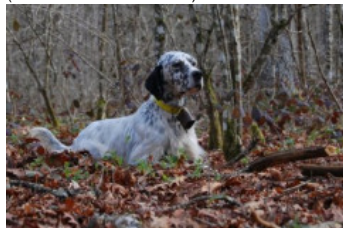

MOSTITXUALDE LIDER

2015-08-30 (M) LOE 2257824
Couleur : Blanco y naranja (lemon)
[fiche affixe](#)

Père
MOSTITXUALDE HIL
2012-05-20 (M)
LOE 2103349
(Vencedor IX Master CCB)

GAYANGOS ZAR (M) LOE 1340604 -
tricolore