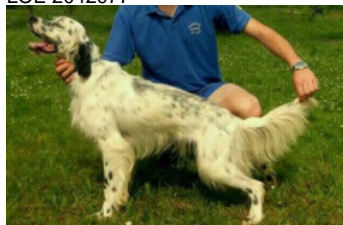

FIGO

2016-07-10 (M) LOE 167348
Couleur : Blanco y negro (bluebelton)

Père
HOBBY DEL ALTO EUME
2011-07-21 (M)
LOE 2042077

RENO DOZIERI 2006-07-27 (M) LOE
1883420 - bluebelton

BETTI DE CUMBRAOS (F) LOE
1828517

BACO 2003-08-18 (M) LOI
LO03159103 - bluebelton

KORAN DOZIERI 2004-07-16 (F) LOI
0541705 - bluebelton

CRACK 2004-08-12 (M) LOI
LO0519655 - tricolore

VENUS DE CUMBRAOS (F) LOE
1453641

NAVAYO 1992-09-07
(M) LOI ST484678 -
bluebelton