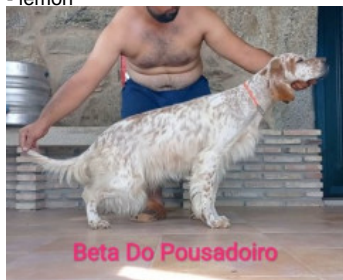

RADENTIS MINHO 2004-05-15 (M)
LOI LO04104762 - lemon

VERA DOS POTINHOS (F) LOE
323532

IRON-MAIDEN DE LOS VITORONES
(M) LOE 1465010

HOJARA DE BENE VIVERE (F) LOE
1521221

Mère
BETA DO POUSADOIRO
2012-04-21 (F)
LOE 2099776
- lemon