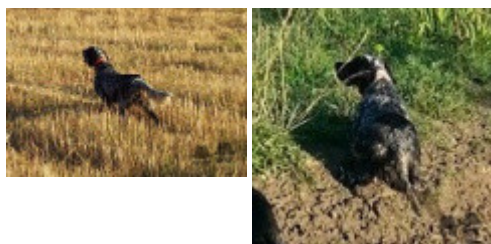

Eleveur : CRITELLI ANTONIO / Propriétaire : RASO ANTONIO

Puce : 981100000619824

Estimation des points au pédigrée : 2

Taux de consanguinité (estimation) : 2.8 %

NEGUS (4 X 4,4) : 0.015625

LEM DEL RESEGONE (7,7,8,8,8,8,8 X 7,7,7,7,7,7,8,8,8,8,8,8) : 0.004791

DUN DEL MESCHIO (7,7,7,7,7,7,8,8 X 7,7,7,7,8,8) : 0.004028

MERA DELL'ORSONE (7,8 X 7,7,7,8,8,8,8,8) : 0.000916

ARTU (8,8,8 X 7,7,8,8,8,8,8) : 0.000824

PENNY DEL DIANELLA (6 X 6,6,6,8) : 0.000610

KELT DEL DIANELLA (6 X 6,6,6,8) : 0.000610

MERI DEL DIANELLA (7,8 X 7,7,7) : 0.000183

ROMAN DEGLI ODDO (7,8 X 7,7,7) : 0.000183

SAINCLAIR (7,7,8 X 8) : 0.000153

ASTRA DEL DIANELLA (8 X 8) : 0.000031

DERK (8 X 8) : 0.000031

MUR (8 X 8) : 0.000031

Note : les données ne sont pas garanties. Elles ont été entrées par les membres sans garantie d'exactitude.