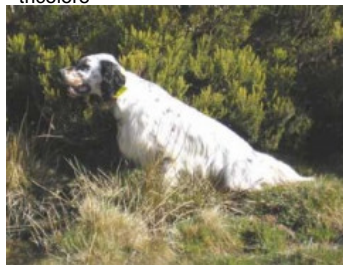

**CAPO DE EL ARCO IRIS**

2015-08-08 (M) LOE 2279560  
 Couleur : Tricolor (tricolore) / Titres : PAN  
[fiche affixe](#)

hosted by setter-anglais.fr

Père  
[ARI DE L'ECHO DE LA FORET](#)  
 2005-09-04 (M)  
 LOE 1627059  
 - tricolore