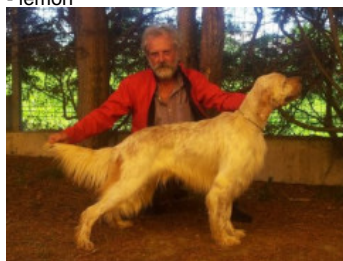

**DE ARAKIS-SETTERMAN BILL**

2016-07-01 (M) LOE 2333723  
Couleur : Blanco y naranja (lemon)  
[fiche affixe](#)

hosted by setter-anglais.fr

Père  
**ARTU DE FUENTE LONDAL**  
2009-06-01 (M)  
LOE 1894199  
(Tr.CP, Tr.Pr, vice campeón Europa setter C.P 2012)  
- lemon