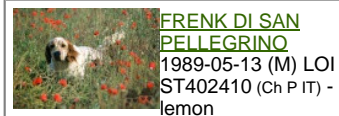

FRENK DI SAN PELLEGRINO
1989-05-13 (M) LOI
ST402410 (Ch P IT) - lemon

HANCA (F) LOE 0539539