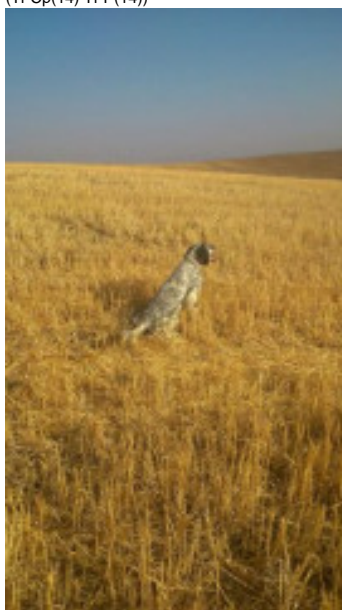

LEO DO ESTRUME

2014-10-15 (M) LOE 2240187
Couleur : Blanco y naranja (lemon)
[fiche affixe](#)

Père
JAY 1 DO ESTRUME
2011-04-01 (M)
LOE 2021378
(Tr Cp(14) Tr P(14))

ARKO DE VIDESA 2006-04-06 (M)
LOE 1637957 (Tr Cp -Tr Bc) - lemon