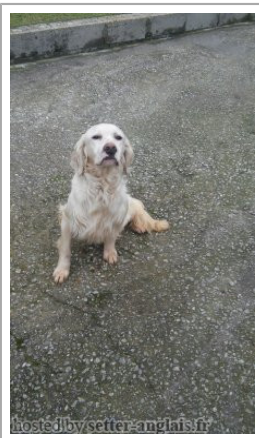

LEO DO ESTRUME

2014-10-15 (M) LOE 2240187
Couleur : Blanco y naranja (lemon)
[fiche affixe](#)

Père
JAY 1 DO ESTRUME
2011-04-01 (M)
LOE 2021378
(Tr Cp(14) Tr P(14))

ARKO DE VIDESA 2006-04-06 (M)
LOE 1637957 (Tr Cp -Tr Bc) - lemon

JAY (M) LOE 0805671

IDARGA-KO FURA (F) LOE 1485382

FRENK DI SAN PELLEGRINO
1989-05-13 (M) LOI
ST402410 (Ch P IT) - lemon

HANCA (F) LOE 0539539

KEN
1998-05-10
(M) LOE
1167659
(Champion, Trialer
GQ) - lemon