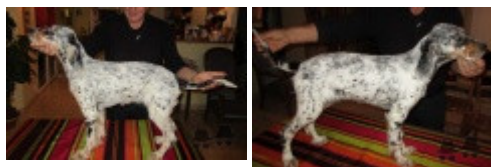

Résultats expositions

Lieu	Date	Classe	Juge	Qualif.	Pts
FR Besancon Exposition Canine Inter Meilleur Jeune	2017-09-24	CJF	Yves Guilbert	TB	4
FR VREGILLE (RE) 53 cm, TB tête, léger fanon, exc dessus, poitrine correcte, croupe légèrement avalée TB épaule, exc cuisse, , TB soies, mouvement correct.	2020-07-19	COF	M.DUPOUY J-C	TB	4
Total des points					8