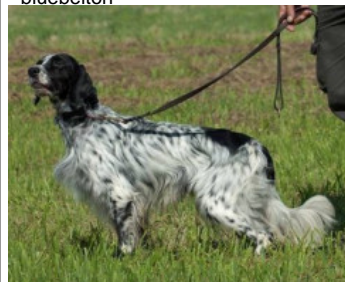

NOLO DEL ZAGNIS

2012-07-05 (M)
LOI LO12129055
(CH GQ, CH IT, Camp. Ital. Lav. (CH T), Camp.
Ripr., CH(I)B)
- bluebelton