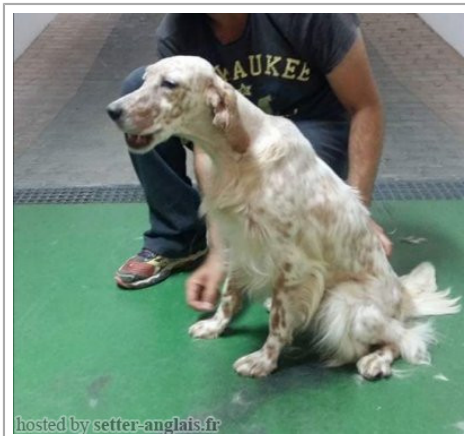

AMBAR

2013-02-25 (F) LOE 2179291
Couleur : BLANCO Y NARANJA (lemon)

hosted by setter-anglais.fr

Père
DAX DE LA ARMIÑEN
2011-08-26 (M)
LOE
- lemon

EUSKITZE ROSSO (M) LOE 1210163
- lemon

TREA 2006-09-18 (F) LOE

TITO 1998-06-08 (M) LOE 1109111
(TrGB(E.02)) - lemon

NESKA 1997-09-02 (F) LOE 873632
(Ch IT) - tricolore

TIXOR DES BERGES DE LA GÉLINE
2002-05-29 (M) LOE 1589931 -
bluebelton

BAGE (M) LOE 1422579

ARNO 1988-04-17
(M) LOI ST374735
(Ch. Int. Lav., Camp.
Ripr., Ch. Ital. Lav.) -
lemon