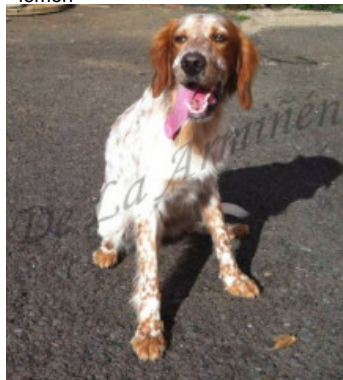

AMBAR

2013-02-25 (F) LOE 2179291
Couleur : BLANCO Y NARANJA (lemon)

hosted by setter-anglais.fr

Père
DAX DE LA ARMIÑEN
2011-08-26 (M)
LOE
- lemon

EUSKITZE ROSSO (M) LOE 1210163
- lemon

TREA 2006-09-18 (F) LOE

TITO 1998-06-08 (M) LOE 1109111
(TrGB(E.02)) - lemon

NESKA 1997-09-02 (F) LOE 873632
(Ch IT) - tricolore

TIXOR DES BERGES DE LA GÉLINE
2002-05-29 (M) LOE 1589931 -
bluebelton

BAGE (M) LOE 1422579

ARNO 1988-04-17
(M) LOI ST374735
(Ch. Int. Lav., Camp.
Ripr., Ch. Ital. Lav.) -
lemon