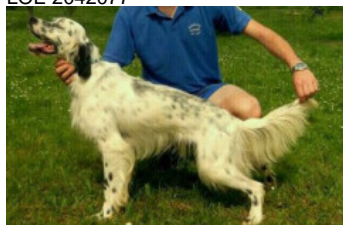

FIGO

2016-07-06 (M) LOE 346457

Père
HOBBY DEL ALTO EUME
 2011-07-21 (M)
 LOE 2042077

RENO DOZIERI 2006-07-27 (M) LOE
 1883420 - bluebelton

BETTI DE CUMBRAOS (F) LOE
 1828517

BACO 2003-08-18 (M) LOI
 LO03159103 - bluebelton