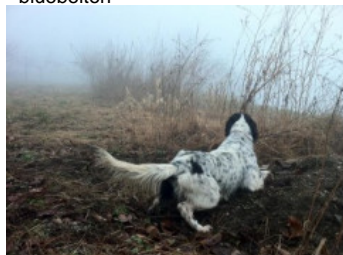

**LADY DE LA BARRERA**

2016-03-10 (F) LOE 2301149  
 Couleur : Blanco y negro (bluebelton)  
[fiche affixe](#)

hosted by setter-anglais.fr

Père  
[HILL DI CROCEDOMINI](#)  
 2008-03-20 (M)  
 LOI LO08106958  
 - bluebelton