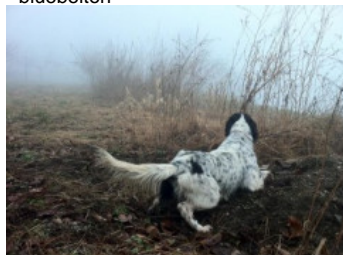

LADY DE LA BARRERA

2016-03-10 (F) LOE 2301149
 Couleur : Blanco y negro (bluebelton)
[fiche affixe](#)

hosted by setter-anglais.fr

Père
[HILL DI CROCEDOMINI](#)
 2008-03-20 (M)
 LOI LO08106958
 - bluebelton