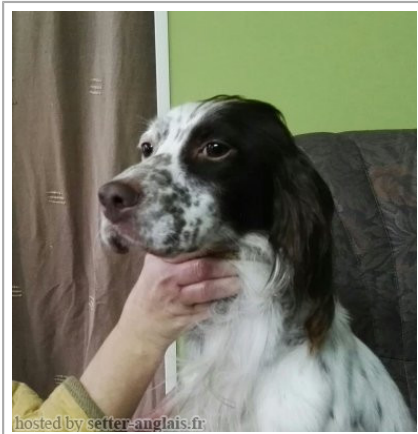

OPAL DE EL ARCO IRIS

2014-02-15 (F) LOE 2190873
Couleur : blanco y marron
[fiche affixe](#)

Père
DENDABERRI LAGUN
2009-10-21 (M)
LOE 32747

MARZALE'S DICK 2001-02-06 (M)
LOI LO01107481 (Ch. Ital. Lav.) -
tricolore

DENDABERRI JI (F) LOE

NERO 1997-03-29 (M) LOI
LO9817889 (Ch T, Ch GQ) - bluebelton

CLOE 1997-02-18 (F) LOI LO9812233
(Ch. Ital. Lav.) - lemon

KAPO' 2003-11-10 (M) LOI
LO0439835 (CH GQ, CH IT) - bluebelton