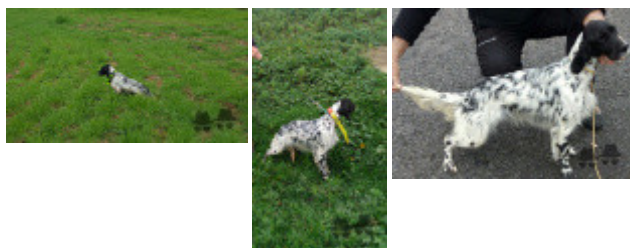

Mère <u>OPAL DE EL ARCO IRIS</u> 2014-02-15 (F) LOE 2190873 - blanco y marron	<u>DENDABERRI LAGUN</u> 2009-10-21 (M) LOE 32747	<u>MARZALE'S DICK</u> 2001-02-06 (M) LOI LO01107481 (Ch. Ital. Lav.) - tricolore	<u>NERO</u> 1997-03-29 (M) LOI LO9817889 (Ch T, Ch GQ) - bluebelton	
	<u>BEA DE BASATXU</u> 2007-05-10 (F) LOE 1718925 - lemon	<u>DENDABERRI JI</u> (F) LOE	<u>CLOE</u> 1997-02-18 (F) LOI LO9812233 (Ch. Ital. Lav.) - lemon	<u>KAPO</u> 2003-11-10 (M) LOI LO0439835 (Ch IT GQ) - bluebelton
	<u>RADENTIS D'ESPANA</u> 1995-05-22 (M) LOE 990823 (Ch IT B, Ch GQ) - lemon	<u>DENDABERRI EURIA</u> (F) LOE 1423396	<u>RADENTIS SBRANCO</u> 1991-07-01 (M) LOI ST448908 (Ch IB, Ch. Int. Lav.) - lemon	
	<u>VALKIRIA DE SUSTRAI</u> (F) LOE 1545125	<u>RADENTIS ALA</u> 1994-03-15 (F) LOI ST496649 (Ch T) - lemon	<u>PALAZIENSIS RAMBO</u> 1999-11-01 (M) LOI LO0060896 (Ch WOF/CH, IT T, ITF, Camp. Tr. (Ch GQ), CH(ES)T, CH(GB)T) - lemon	
		<u>THELMA DE SUSTRAI</u> (F)		

Eleveur : Miguel Angel Fernandez / Propriétaire : Iker Garcia
Sang italien (estimation) : 82 %
Estimation des points au pédigrée : 22

Note : les données ne sont pas garanties. Elles ont été entrées par les membres sans garantie d'exactitude.