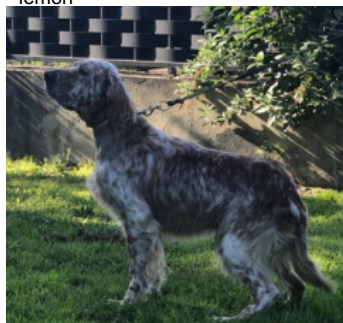

DENDABERRI TARA llamada SURI

2016-03-31 (F) LOE 2313967
Couleur : Blanco y naranja (lemon)
[fiche affixe](#)

hosted by setter-anglais.fr

Père
BUHO DEL ALTO PAS
2009-04-02 (M)
LOE 1871491
(Ganador PAN Nacional Setter Club 2010)
- lemon