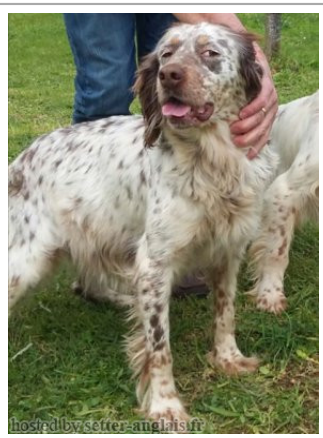

ISI DE LIDT DE KAN

2011-10-02 (F) LOE 2049706
Couleur : Tricolor (tricolore)
[fiche affixe](#)

Père
DALI DE TORROELLA llamada RAS
2008-02-19 (M)
LOE 1778861
- tricolore

ABRED DE L'ECHO DE LA FORET
2005-08-08 (M) LOF 183797 -
tricolore