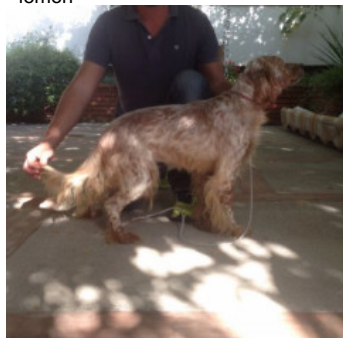

MARTIANISIUM JOHNNY 2001-05-05
(M) LOI LO01138042 (Ch it Lav, Ch Int,
Ch Caccia Starne) - bluebelton

NERO 1997-03-29 (M) LOI
LO9817889 (Ch T, Ch GQ) - bluebelton

VERA 1999-01-10 (F) LOI
LO99132319 - bluebelton

GUFO DI VAL DI CHIANA
1994-04-01 (M) LOI
ST514177 (Ch GQ) -
bluebelton

KELLI 1992-06-18 (F)
LOI ST466220 -
bluebelton

NORD DI VAL DI CHIANA
1992-01-03 (M) LOI ST454469
(Ch IT, CH GQ) - tricolore

KIKA 1997-05-28 (F) LOI LO9875796
- bluebelton

SOCRATE DEL
BINARIO
1995-11-05 (M)
LOI ST536180
(Ch T Reproducteur)

- tricolore

DANA 2000-07-05 (F) LOI
LO00118779 - bluebelton

ARGENTO DEL
BINARIO 1999-08-16
(M) LOI LO0014433
(Camp-int trabajo Camp-rip)
- bluebelton

OLGA 2000-04-10 (F) LOI LO0118653
- lemon

Mère
HABANA
2010-03-14 (F)
LOI LO1083224
- lemon