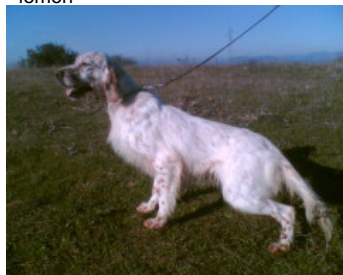

**LOREAN TOLA**

2013-08-19 (F) LOE 2176970  
Couleur : Blanco y naranja (lemon)  
[fiche affixe](#)

Père  
**KOLDO DE LA ARMUÑA**  
2005-06-01 (M)  
LOE 1533034  
- lemon

**EUSKITZE AS** 2001-09-28 (M) LOE  
1283965 (Ch IT GQ) - lemon

**COCA DE LA ARMUÑA** (F) LOE  
1061526

**RADENTIS D'ESPANA** 1995-05-22  
(M) LOE 990823 (Ch IT B, Ch GQ) -  
lemon

**NESKA** 1997-09-02 (F) LOE 873632  
(Ch IT) - tricolore

**RADENTIS D'ESPANA** 1995-05-22  
(M) LOE 990823 (Ch IT B, Ch GQ) -  
lemon