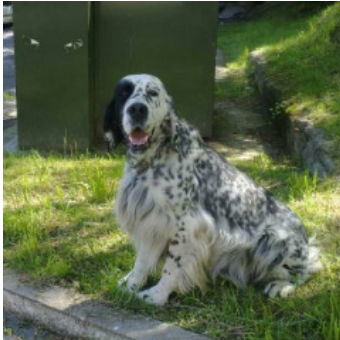

**SHEILA** llamada **TXISPA**

2010-07-07 (F) LOE 1968399  
Couleur : Tricolor (tricolore)

Père  
**GARCIA DE LOS VITORONES**  
(M)  
LOE 1335673  
- bluebelton

**NENCINI'S BOY** 2000-04-10 (M) LOE  
1240876 (CH(E.05)) - tricolore