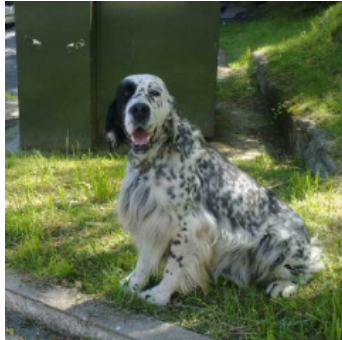

**SHEILA** llamada TXISPA

2010-07-07 (F) LOE 1968399  
Couleur : Tricolor (tricolore)

Père  
**GARCIA DE LOS VITORONES**  
(M)  
LOE 1335673  
- bluebelton

**NENCINI'S BOY** 2000-04-10 (M) LOE  
1240876 (CH(E.05)) - tricolore