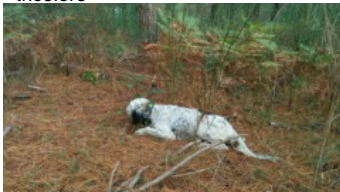

URSULA DE LOS VITORONES (F)
LOE 902473

NENCINI'S TACCO 1995-03-01 (M)
LOI 522528 (CH.ITAL) - tricolore

NENCINI'S VERNA 1995-05-02 (F)
LOI ST528067 - tricolore

LAMPO DELLA BASSANA
1994-03-20 (M) LOI ST499782 (Ch (E
98)) - lemon

IABELLE LE FOYER DU SETTER (F)
LOE 0592825 - tricolore

NENCINI'S ORIO
1994-05-03 (M) LOI
ST505071 - tricolore

IOLE 1992-10-21 (F) LOI ST474019 -
lemon

ZAR DELLADERCHI
1993-01-10 (M) LOI
ST478983 - tricolore

INDIRA LE FOYER DU SETTER
1993-03-21 (F) LOI ST519161 - lemon

**SENNA DELLA
BASSANA** 1991-07-13
(M) LOI ST451401 (CH)
- lemon

FLO DELLA BASSANA 1992-04-25
(F) LOI ST463302 - lemon

ELIA 1991-04-10 (M) LOI ST435417 -
tricolore

BETTY LE FOYER DU SETTER (F)
SHSB408813 (CH)

Mère
ARGI DE MONTORIOKO
2005-08-31 (F)
LOE 1571909
- tricolore