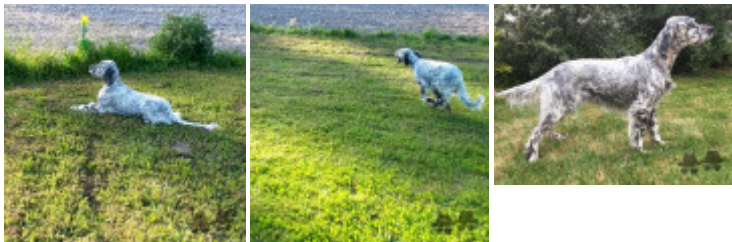

Eleveur : TREVISAN FRANCOIS / Propriétaire : TREVISAN (0609674724, francoistrevisan@free.fr)

Taille : 54 cm

Cotation : 1

Tatouage : 145SUK

Sang italien (estimation) : 69 %

Estimation des points au pédigrée : 36

Taux de consanguinité (estimation) : 1.3 %

ALMER (4 X 6,6) : 0.003906
RADENTIS GIAN (4 X 6) : 0.002075
LEM DEL RESEGONE (6,6,7,7 X 6,8,8) : 0.001953
COW BOY DES RIVES DE L'ESTRIGON (4 X 6) : 0.001953
DECOR LOT (5 X 7,7,8,8) : 0.000977
DUN DEL MESCHLO (6,6,6,7,7 X 8,8) : 0.000793
NINO DU RIO COROLLAN (6 X 6) : 0.000488
RAMSES II DE KERFEUIL (5 X 8) : 0.000244
QUEL AS (8,8 X 8,8,8,8) : 0.000244
ALMAR DARMA (8,8,8 X 8) : 0.000092
PACHA DE LAURENCIA (7,8 X 8) : 0.000092
ARNO IL DI VAL D'IDICE (8,8 X 8) : 0.000061
ROSETTE (8 X 8,8) : 0.000061
FRANCINI'S TROL (7 X 8) : 0.000061
UN DES BRESSANS (7 X 8) : 0.000061
VAVA DEL TIDONE (8 X 8) : 0.000031
WAYGOOD TWIG (8 X 8) : 0.000031

Note : les données ne sont pas garanties. Elles ont été entrées par les membres sans garantie d'exactitude.