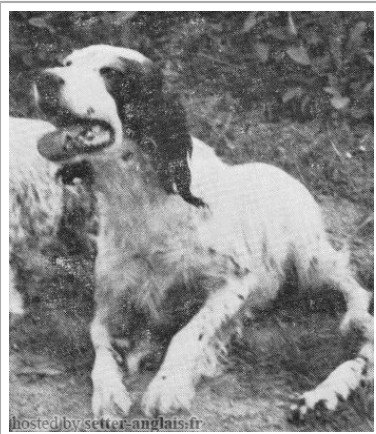

**ROMANCE DE RIADE**

1966-01-02 (F) LOF 34107/1535

Titres : Ch T

[fiche affixe](#)

hosted by: setter-anglais.fr

<p>Père</p> <p><b>OPÉRA DE PORT ARTHUR</b> 1965-06-18 (M) LOF 29284/455 (Ch T)</p>	<p><b>LOUIS D'OR DE PORT ARTHUR (M)</b> LOF 23983 (Ch T)</p>	<p><b>ROCK DI CASTEL MUSELLA</b> 1961-02-17 (M) LOI 11022 (Ch T IT GT B B) - bluebelton</p> 	<p><b>NILO DI BELLOSGUARDO</b> 1955-07-04 (M) LOI 2676.55 (Ch L Ch Int) - bluebelton</p> 	
	<p><b>KOQUELUCHE DE PORT ARTHUR (F)</b> LOF 22182</p>	<p><b>JUDEE DE PORT ARTHUR (F)</b> LOF 19577 (Ch T)</p>	<p><b>DAME DI CASTEL MUSELLA</b> 1954 (F) LOI 759.54</p>	<p><b>GALA DE PORT ARTHUR (M)</b> LOF 16657 (Ch A P T)</p> 
<p>Mère</p> <p><b>OBRA DE CAMPILLOS (F)</b> LOF 28635/660 (TR)</p>	<p><b>CADY D'EMPOLI (M)</b> LOF 28486</p>	<p><b>BRICK DEL ROVERE</b> 1956-10-16 (M) LOI 3898.56 (CH L CHINT) - bluebelton</p> 	<p><b>RAF2</b> 1949-04-25 (M) LOI 69730.49 (CH L CHINT) - bluebelton</p>	
	<p><b>IRIS DE CAMPILLOS (F)</b> LOF 21788 (TR)</p>	<p><b>HUPETTE DE PORT ARTHUR (F)</b> LOF 17085 (Ch T)</p>	<p><b>SONIA DEL ROVERE</b> 1951-08-15 (F) LOI 89082.51 (CH L CHINT) - liver</p> 	<p><b>DJO DES HAIRIES (M)</b> LOF 14562 (Ch T)</p>
	<p><b>DYNA DE CAMPILLOS (F)</b> LOF 21781</p>	<p><b>NARA DELLA FAGIANA (F)</b> LOI ST6453</p>	<p><b>DE YOUKETTE DE PORT ARTHUR (F)</b> LOF 14667 (Ch T, TA, B)</p> 	<p><b>DE YOUKETTE DE PORT ARTHUR (F)</b> LOF 14667 (Ch T, TA, B)</p>
	<p><b>BANCO DU BRIO (M)</b> LOF 13269 (Ch T)</p> 	<p><b>BRICK DEL ROVERE</b> 1956-10-16 (M) LOI 3898.56 (CH L CHINT) - bluebelton</p> 	<p><b>GONZAGHENSIS MUR</b> 1949-05-20 (M) LOI 84079.51 (Ch L R) - bluebelton</p> 	<p><b>RAF2</b> 1949-04-25 (M) LOI 69730.49 (CH L CHINT) - bluebelton</p>
<p><b>VOUCKY DE LA GORRE (M)</b> LOF 8308</p>	<p><b>URFA DES PETITES BRUYERES (F)</b> LOF 7377</p>	<p><b>MARA 2 (F)</b> LOI (ch)</p>	<p><b>BANJO DE BODÉAN (M)</b> LOF 13349</p>	
<p><b>UTA 1 DU VAL DÉLICES (F)</b> LOF 6588 (TR)</p>				